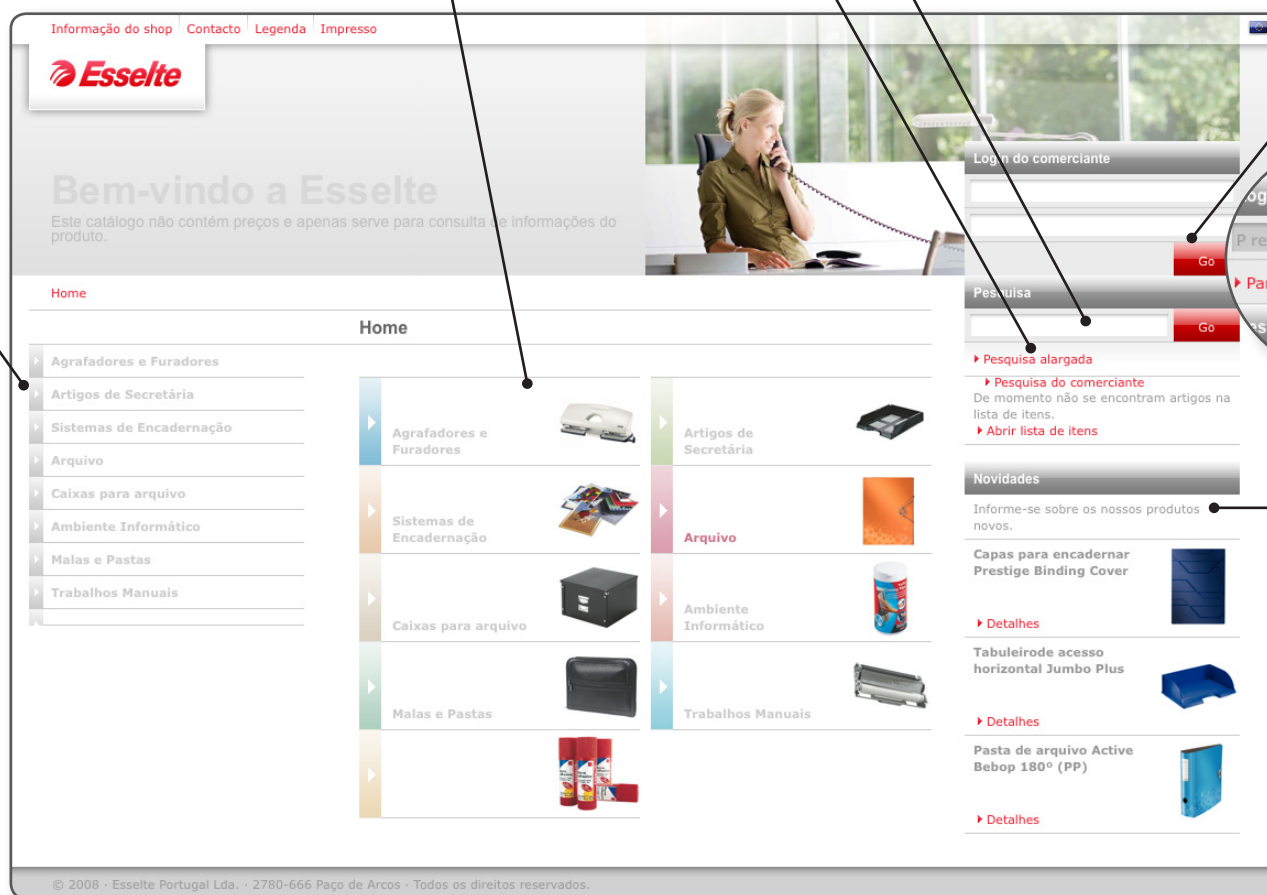

## Login

Para informações adicionais e funcionalidades especiais para o comerciante, p.ex. acesso directo ao Esselte Mediaserver.

## Condução do menu conhecida

através da vista geral do grupo de produtos